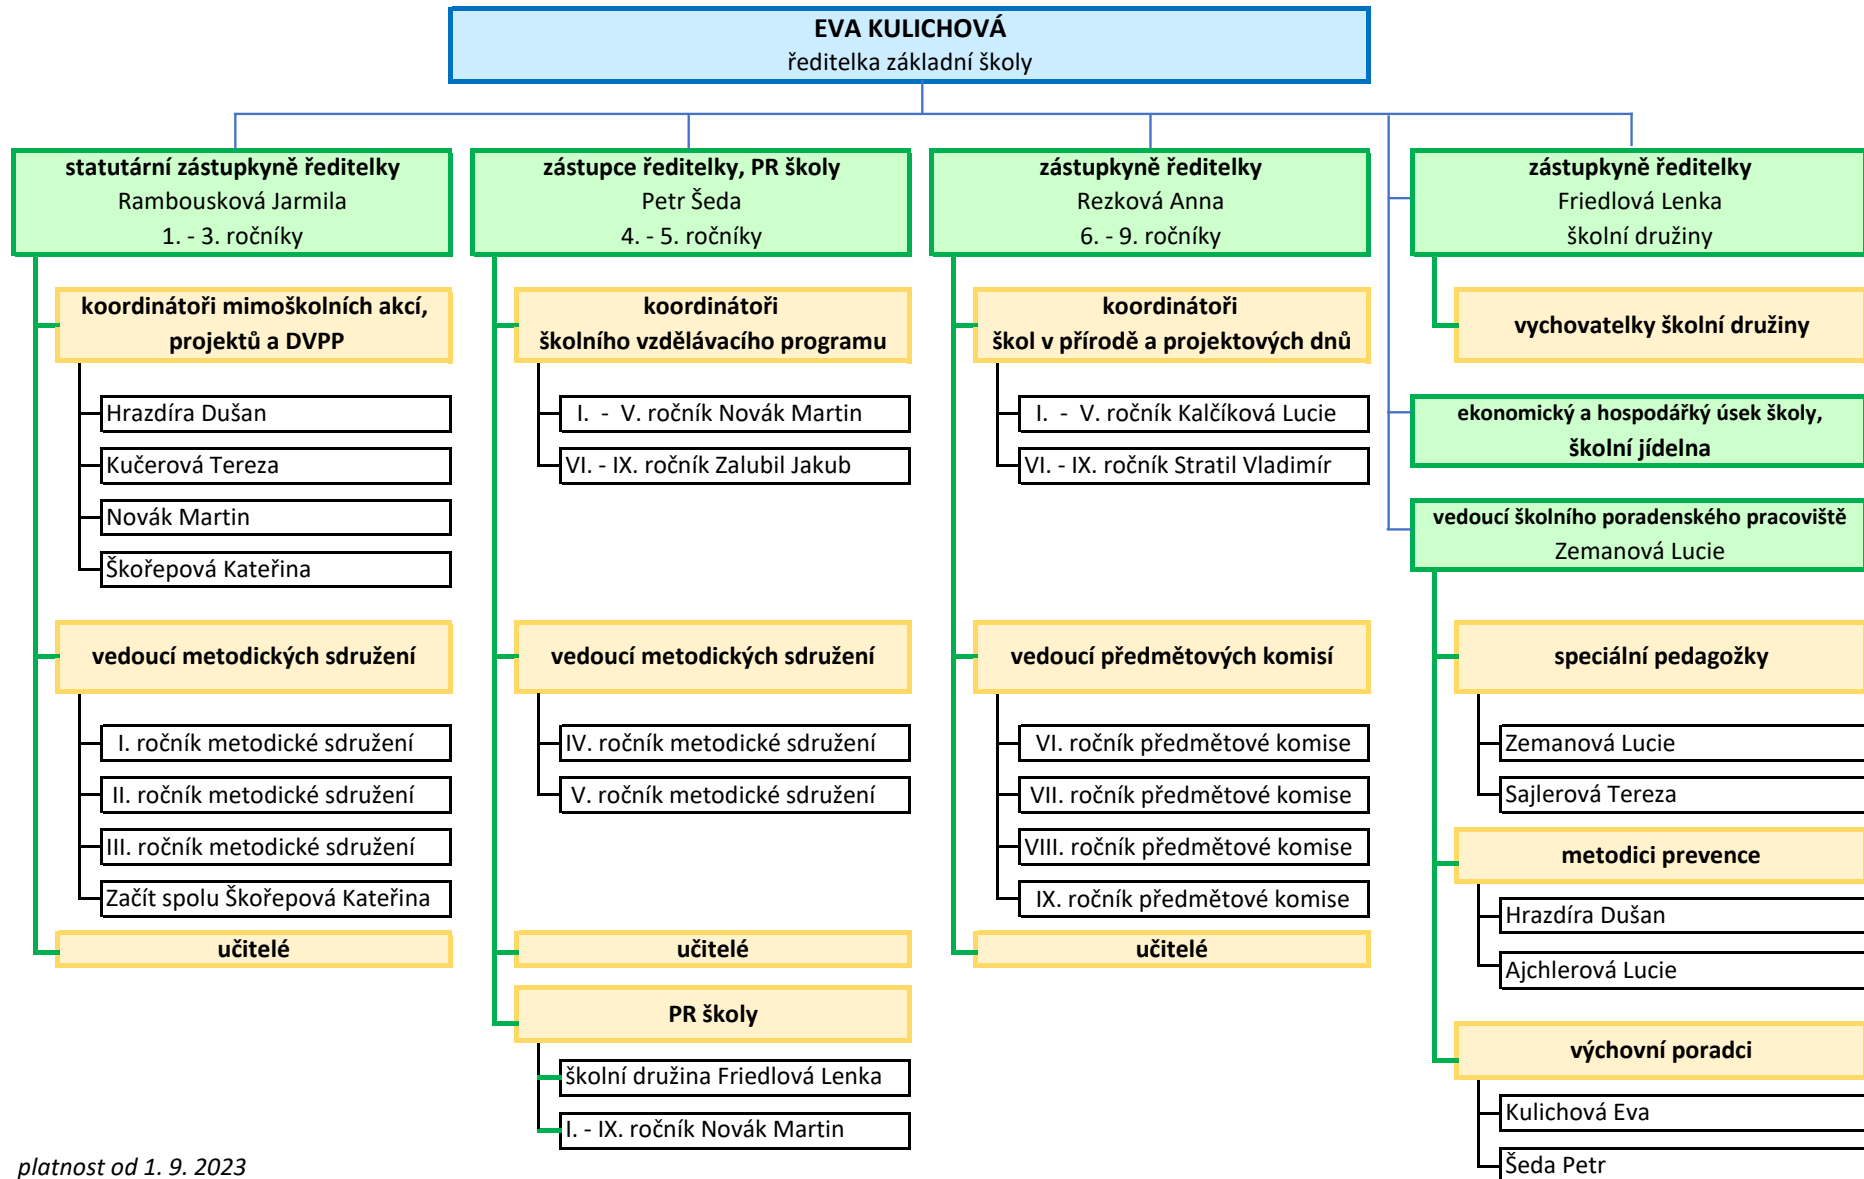

Organizační struktura Základní školy Praha-Kbely

platnost od 1. 9. 2023