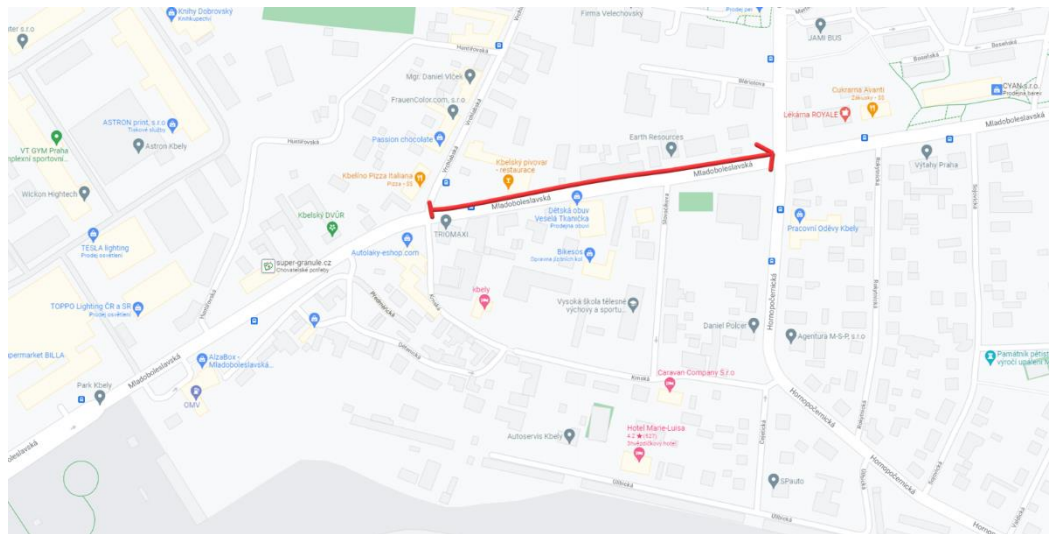

VÝMĚNA POVRCHU VOZOVKY V MLADOBOLESLAVSKÉ ULICE

Praha, 9. listopadu 2021 – Technická správa komunikací (TSK) zahájí v pondělí **15. listopadu 2021** výměnu povrchu vozovky na komunikaci Mladoboleslavská v úseku mezi křižovatkami Vrchlabská a Žacléřská včetně obou zmíněných křižovatek. Akce je rozdělena na tři etapy a stavební práce by měly skončit **30. listopadu 2021**.

V rámci údržby vozovky proběhne frézování povrchu v tloušťce 10 cm s novou pokládkou asfaltových vrstev, oprava uličních vpustí a vyznačení nového vodorovného dopravního značení. U křižovatky s ulicí Slovačikova dojde k **vybudování nového bezbariérového přechodu pro chodce**. V případě nevhodných klimatických podmínek budou práce pozastaveny.

Návrh dopravního omezení:

Kbely: Uzavírka v úseku Vrchlabská - Žacléřská, objízdna obousměrně Žacléřská - Toužimská – Polaneckého.

Vinoř: Částečná uzavírka v úseku Chaltická – Semtínská ve směru z centra po Mladoboleslavské. Ve směru do centra po objízdne trase Chaltická - Bohdanečská - Semilská – Toužimská.

Dopravní omezení se dotkne i veřejné hromadné dopravy.

Opatření PID od 15.11.2021 v relaci Kbely – Vinoř:

- linka 159 zrušena a nahrazena posílenou linkou 182 odkloněnou přes zastávku Valcha
- linky 182 a 185 odkloněny přes zastávku Valcha mimo zastávku Kbely