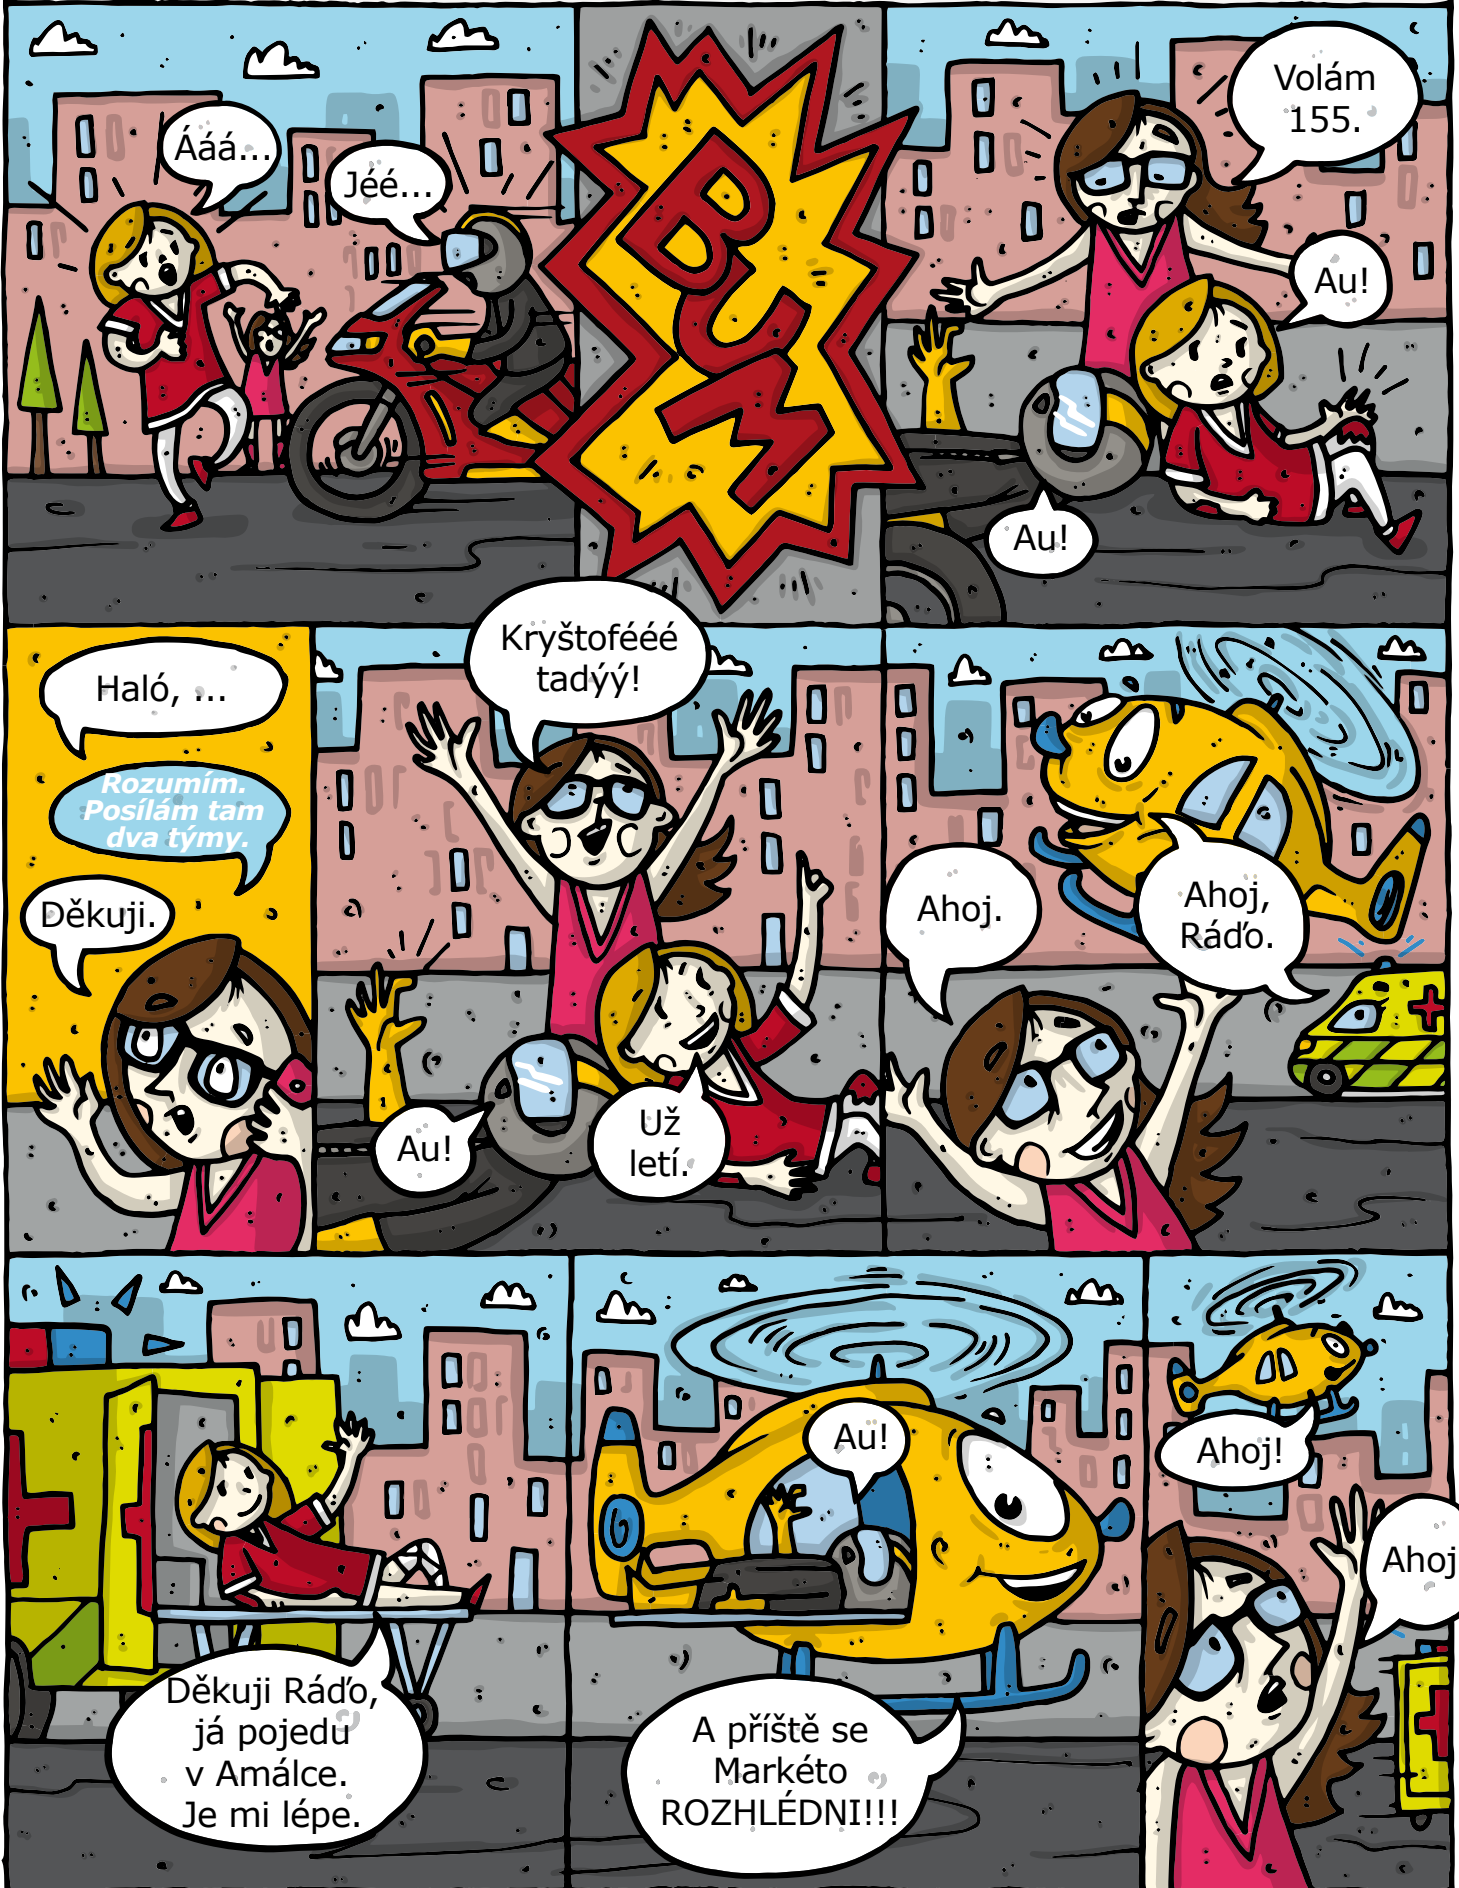

STŘEŠTĚNOV

Hurááá,
je léto.
Pojď si hrát!
Kde všude si
můžeme
hrát?

MARKÉTIKA
DOPRAVNÍ
VÝCHOVA **MDV**

Markéta nedávala pozor,
nerozhlédla se a vběhla
přímo do silnice...

1 Vybarvi si neposlušnou Markétu.

2 Najdi komu patří tísňové linky.

- ① 150
- ② 155
- ③ 156
- ④ 158
- ⑤ 112

Poučení...

- Silnice není hřiště.
- Hrát si musím na hřišti nebo v parku.
- Musím si pamatovat čísla na tísňové linky.
- Měl bych přivolat dospělého naproti.

Ahoj. Jmenuji se Markéta. Už vím, že na silnici si hrát nemám. Měla jsem štěstí, že Kryštůfek přiletěl brzy!