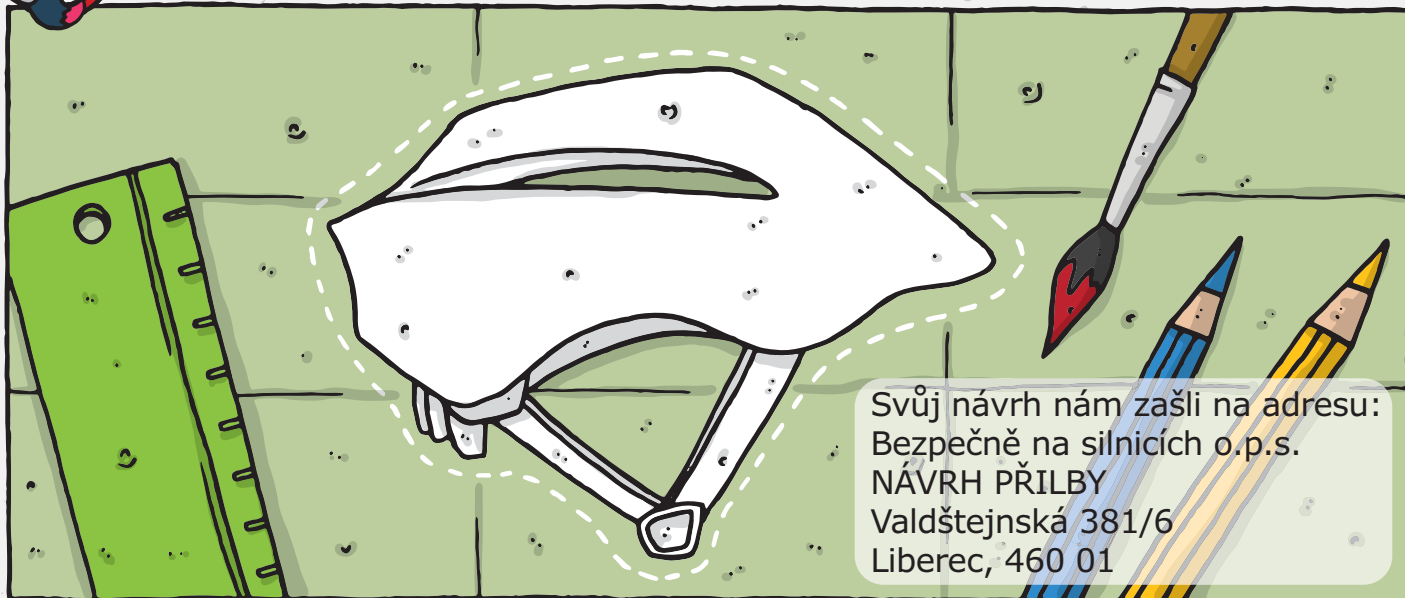

3 Navrhni si vlastní potisk přilby.